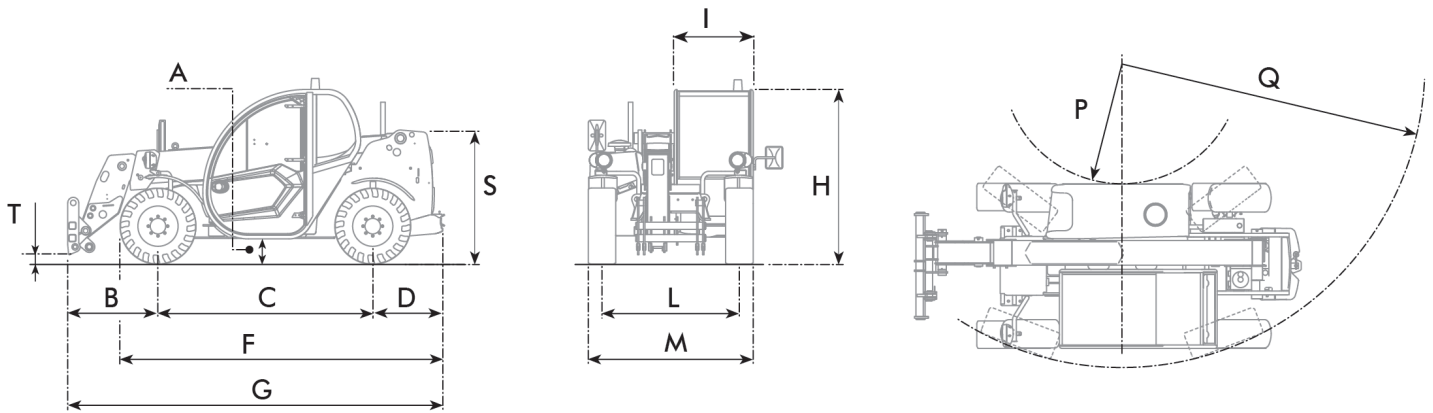

DIECI

MINI AGRICOLA

26.6

dieci.com

PERFORMANCE

Vehicle model	MINI AGRI 26.6
Maximum capacity	2600 kg (5732 lb)
Maximum lifting height	5,68 m (18,6 ft)
Maximum horizontal extension	3,2 m (10,5 ft)
Fork swiveling angle	129°
Pull-out force	7600 daN (17085 lbf)
Towing force	4400 daN (9892 lbf)
Maximum climb angle	40%
Unladen weight	5000 kg (11023 lb)
Max speed (referred to wheels with maximum permitted diameter)	30 km/h (18,6 mph)

TIRES

Vehicle model	MINI AGRI 26.6
Standard tires	12x16.5"
Optional tires	15.0/55-17" - 12.0/75-18" - 280/80 R20"

DIMENSIONS

Vehicle model	MINI AGRI 26.6
A	270 mm (10,6 in)
B	985 mm (38,8 in)
C	2350 mm (92,5 in)
D	765 mm (30,1 in)
F	3535 mm (139,2 in)
G	4125 mm (162,4 in)
H	1950 mm (76,8 in)
I	1850 mm (72,8 in)
L	1500 mm (59,1 in)
M	1850 mm (72,8 in)
P	1460 mm (57,5 in)
Q	3555 mm (140 in)
S	1433 mm (56,4 in)
T	200 mm (7,9 in)